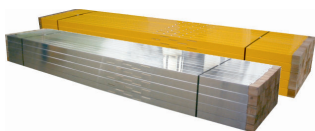

metseiprofielen.nl | [®]

PRIJSLIJST METSELPROFIELEN

JUNI 2011

ALPRO BC65 (basis model 11)

- 0 Met spijkersleuven
- 0 Houten klossen
- 0 Afmetingen 65x65 mm

type	lengte	groep; mets	
		blank	gemoffeld
ALPRO BC65	230 cm	070.101.230	070.201.230
ALPRO BC65	240 cm	070.101.240	070.201.240
ALPRO BC65	250 cm	070.101.250	070.201.250
ALPRO BC65	270 cm	070.101.270	070.201.270
ALPRO BC65	300 cm	070.101.300	070.201.300
ALPRO BC65	330 cm	070.101.330	070.201.330
ALPRO BC65	360 cm	070.101.360	070.201.360
ALPRO BC65	400 cm	070.101.400	070.201.400
ALPRO BC65	510 cm 1)2)	070.101.510	070.201.510

ALPRO KST65 (basis model 21)

- 0 Met spijkersleuven
- 0 Kunststof gatklossen
- 0 Afmetingen 65x65 mm

type	lengte	groep; mets	
		blank	gemoffeld
ALPRO KST65	230 cm	070.104.230	070.204.230
ALPRO KST65	240 cm	070.104.240	070.204.240
ALPRO KST65	250 cm	070.104.250	070.204.250
ALPRO KST65	270 cm	070.104.270	070.204.270
ALPRO KST65	300 cm	070.104.300	070.204.300
ALPRO KST65	330 cm	070.104.330	070.204.330
ALPRO KST65	360 cm	070.104.360	070.204.360
ALPRO KST65	400 cm	070.104.400	070.204.400
ALPRO KST65	510 cm 1)2)	070.104.510	070.204.510

ALPRO B65 (basis model 30)

- 0 Met uitdraaibaar spindel (33 cm)
- 0 Kunststof gatklossen
- 0 Afmetingen 65x65 mm

type	lengte	groep; mets	
		blank	gemoffeld
ALPRO B65	235/268 cm	070.102.235	070.202.235
ALPRO B65	245/278 cm	070.102.245	070.202.245
ALPRO B65	255/288 cm	070.102.255	070.202.255
ALPRO B65	275/308 cm	070.102.275	070.202.275
ALPRO B65	305/338 cm	070.102.305	070.202.305
ALPRO B65	335/368 cm	070.102.335	070.202.335
ALPRO B65	365/398 cm	070.102.365	070.202.365
ALPRO B65	405/438 cm	070.102.405	070.202.405
ALPRO B65	516/549 cm 2)	070.102.516	070.202.516