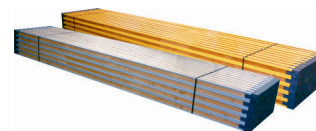

ALPRO B65V (basis model 40)

- 0 Met verende spindel (21 cm)
- 0 Kunststof gatklossen
- 0 Afmetingen 65x65 mm

type	lengte	groep; mets	
		blank	gemoffeld
ALPRO B65V	235/256 cm	070.103.235	070.203.235
ALPRO B65V	245/266 cm	070.103.245	070.203.245
ALPRO B65V	255/276 cm	070.103.255	070.203.255
ALPRO B65V	275/296 cm	070.103.275	070.203.275
ALPRO B65V	305/326 cm	070.103.305	070.203.305
ALPRO B65V	335/356 cm	070.103.335	070.203.335
ALPRO B65V	365/386 cm	070.103.365	070.203.365
ALPRO B65V	405/426 cm	070.103.405	070.203.405
ALPRO B65V	516/537 cm 2)	070.103.516	070.203.516

ALPRO UNI65 (basis model 50)

- 0 Hele lengte spijkerbaar
- 0 Kunststof uniklossen
- 0 Afmetingen 65x65 mm

type	lengte	groep; mets	
		blank	gemoffeld
ALPRO UNI65	230 cm 2)	070.106.230	070.206.230
ALPRO UNI65	240 cm 2)	070.106.240	070.206.240
ALPRO UNI65	250 cm 2)	070.106.250	070.206.250
ALPRO UNI65	270 cm 2)	070.106.270	070.206.270
ALPRO UNI65	300 cm	070.106.300	070.206.300
ALPRO UNI65	330 cm	070.106.330	070.206.330
ALPRO UNI65	360 cm	070.106.360	070.206.360
ALPRO UNI65	400 cm	070.106.400	070.206.400
ALPRO UNI65	510 cm 2)	070.106.510	070.206.510

ALPRO UNI65/SP (basis model 60)

- 0 Hele lengte spijkerbaar
- 0 Met uitdraaibaar spindel (40 cm)
- 0 Kunststof uniklossen
- 0 Afmetingen 65x65 mm

type	lengte	groep; mets	
		blank	gemoffeld
ALPRO UNI65/SP	235/275 cm 2)	070.107.235	070.207.235
ALPRO UNI65/SP	245/285 cm 2)	070.107.245	070.207.245
ALPRO UNI65/SP	255/295 cm 2)	070.107.255	070.207.255
ALPRO UNI65/SP	275/315 cm 2)	070.107.275	070.207.275
ALPRO UNI65/SP	305/345 cm	070.107.305	070.207.305
ALPRO UNI65/SP	335/375 cm	070.107.335	070.207.335
ALPRO UNI65/SP	365/405 cm	070.107.365	070.207.365
ALPRO UNI65/SP	405/445 cm	070.107.405	070.207.405
ALPRO UNI65/SP	515/555 cm 2)	070.107.515	070.207.515